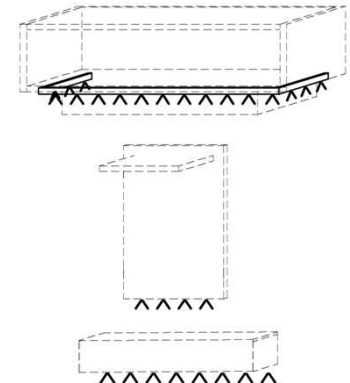

KITZALM - ALPENFLAIR DIELEN

Akzentfarbschlüssel		*	***
Gruppe	Farbton	Best.Nr	K-Tiefe
Pr.1	Natur	NAT	+ 0 cm
Pr.1	Taupe	LTP	+ 0 cm
Pr.1	Snow	LSN	+ 0 cm
Pr.2	Alm-Altholz	AAH	+ 2 cm
Pr.2	Alteiche rustik	AER	+ 2 cm
Pr.2	Balkeneiche vintage grau	BVG	+ 2 cm

Beleuchtung

Technische Dokumentation Beleuchtungsartikel

Hinweis

KS = Klappe mit Schuhkorb
= gek. Akzentfl. wahlw. i. d. angegeb. Akzentfarbtönen erhältlich!
* = Akzent Best.Nr.
*** = K-Tiefe = Korpus-tiefe (Alle Typen Pr.2 sind 2 cm tiefer!)

Hinweis:

Beleuchtung ohne Trafo!
Bitte wählen Sie den passenden Trafo unter Beachtung der benötigten Gesamtwattleistung aus!

Bestellnr.	Watt	Pr.	Nutzlichtstrom [lm]	Farbtemperatur [K]	Dieses Produkt enthält eine Lichtquelle der Energieeffizienzklasse	Bauart	EU-Identnr.
Sockelbeleuchtung							
ST0480-050	5,0		1x 633	3200-3500	E	fest	769243
ST0610-057	5,7		1x 710	3200-3500	E	fest	769243
ST0800-066	6,6		1x 825	3200-3500	E	fest	769243
ST0960-073	7,3		1x 960	3200-3500	E	fest	769243
ST1440-096	9,6		1x 1209	3200-3500	E	fest	769243
Garderobenpaneelbel.							
PA800-039	3,9		1x 480	3200-3500	E	fest	769243
Hängeelement Unterbodenbel.							
HB0800-036	3,6		1x 480	3200-3500	E	fest	769243
HB0960-044	4,4		1x 576	3200-3500	E	fest	769243
HB1220-057	5,7		1x 710	3200-3500	E	fest	769243

Hinweis:

Die EU-Identnr. kann über folgenden Link aufgerufen werden und ist am Ende durch die entsprechende EU-Identnr. zu ergänzen.
[https://eprel.ec.europa.eu/screen/product/lightsources/...](https://eprel.ec.europa.eu/screen/product/lightsources/)

Trafo-Set 15 Watt

1x Fußschalter
1x Trafo 15 Watt
1x 6-fach Verteiler

Best.Nr.: TRA15
Pr.:

Trafo-Set 30 Watt

1x Fußschalter
1x Trafo 30 Watt
1x 10-fach Verteiler

Best.Nr.: TRA30
Pr.:

Trafo-Set 60 Watt

1x Fußschalter
1x Trafo 60 Watt
2x 6-fach Verteiler

Best.Nr.: TRA60
Pr.:

Mehrfachstecker-Set

1x 6-fach Verteiler für weitere Beleuchtungen
1x 2m Verlängerung

Best.Nr.: MFV06
Pr.:

Touchsensor-Set (Lichtschaltung)

Verdeckter Lichtschalter für komfortables Schalten durch Berühren der Korpusoberfläche!

1x Touchsensor
1x 6-fach Verteiler

Best.Nr.: TSS01
Pr.:

Fernsteuerungs-Set (Lichtschaltung)

1x Fernsteuerung (4 Kanal)
1x Steuereinheit für max 1-2 Trafos (Siehe Bestellhinweis)

Best.Nr.: FS4
Pr.:

Bestellhinweis:
Belastbar bis max. 60 Watt !
Trafo Anschlussmöglichkeit:

Menge (max)	Watt	Bestellnr.
2 Trafos	à 15 W	TRA15
2 Trafos	à 30 W	TRA30
1 Trafo	à 60 W	TRA60

Achtung: Die Kombination von Trafos mit unterschiedlicher Wattleistung ist nicht möglich!