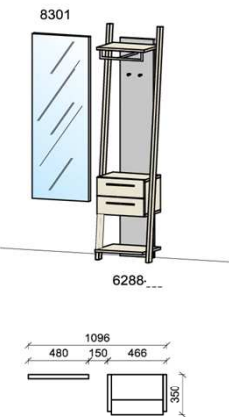

Kombination D010

spiegelseitig zur Abbildung: D910

Stck	Bezeichnung	Best.Nr.	Pr.1	Pr.2
1x	Garderobe	6288-__		
1x	Spiegel	8301		

D010-__ Σ
spiegelseitig zur Abbildung: D910-__

B: 109,6
H: 199,5
T: 35