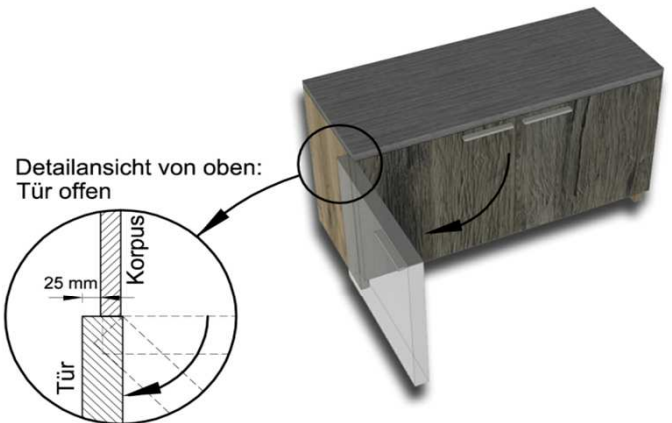

Qualitätsmerkmale

Qualität, die überzeugt!

- Front u. Korpus außen furniert, geb. und mehrschichtig lackiert
  Oberflächen in:
  - Salzkammergut Alteiche natur gebürstet
- Akzentflächen in sechs Ausführungen:
  - Akzentlack Snow
  - Akzentlack Taupe
  - Alm-Altholz
  - Alteiche rustik
  - Balkeneiche vintage grau
  - Natur (Salzkammergut Alteiche natur gebürstet)
- Stimmungsvolles LED-Beleuchtungssystem, optional planbar
- Hochwertige Beschlagstechnik
- Metallgriffe: Aluminium massiv, haptisch gebürstet
- Sonderanfertigung auf Anfrage möglich
- 100% Made in Germany

Planungshinweise

Sämtliche Drehtürenschränke müssen beschlagseitig mit Abstand (siehe Skizze) zur nächsten Type oder Wand geplant werden, da die Tür konstruktionsbedingt seitlich ausschwenkt.

Ausführung

Farbe

- Salzkammergut Alteiche natur gebürstet (Korpus)
- Akzentlack Snow
- Akzentlack Taupe
- Alm-Altholz
- Alteiche rustik
- Balkeneiche vintage grau