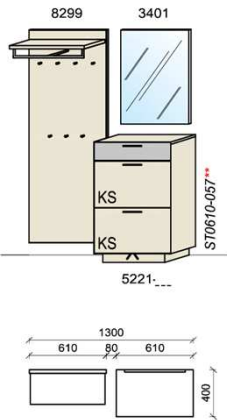

KITZALM - ALPENFLAIR DIELEN

Pr. 1: Salzkammergut Alteiche natur gebürstet

Gruppe	Farbton	* Best.Nr	*** K-Tiefe
Pr.1	Natur	NAT	+ 0 cm
Pr.1	Taupe	LTP	+ 0 cm
Pr.1	Snow	LSN	+ 0 cm
Pr.2	Alm-Altholz	AAH	+ 2 cm
Pr.2	Alteiche rustik	AER	+ 2 cm
Pr.2	Balkeneiche vintage grau	BVG	+ 2 cm

Kombinationen

Hinweis

KS = Klappe mit Schuhkorb
= gek. Akzentfl. wahlw. i. d. angegeb. Akzentfarbtönen erhältlich!
* = Akzent Best.Nr.
*** = K-Tiefe = Korpustiefe (Alle Typen Pr.2 sind 2 cm tiefer!)

Kombination D007

spiegelseitig zur Abbildung: D907

Stck	Bezeichnung	Best.Nr.	Pr.1	Pr.2
1x	Schuhschrank	5221-___		
1x	Garderobenpaneel m. Hutabl.	8299		
1x	Spiegel	3401		

D007-___ Σ
spiegelseitig zur Abbildung: D907-___

Empfohlenes Beleuchtungspaket:

Stck	Bezeichnung	Best.Nr.	Pr.
1x	Sockelbeleuchtung	ST0610-057	
1x	Trafo-Set	TRA15	
1x	Fernsteuerung	FS4	

B: 130
H: 189,5
T: 40
Watt: 5