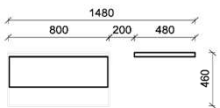

Optionales Zubehör:

Für Type 2399:		Pr.
1x	Sitzkissen (Leder)	338-L__
1x	Sitzkissen (Stoff)	338-S__

2399 8309