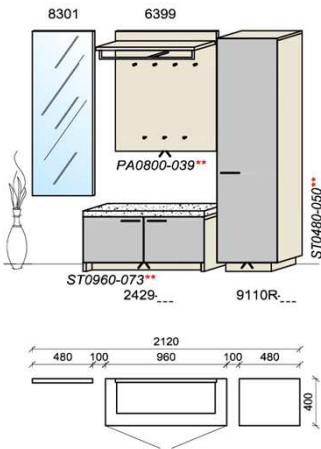

KITZALM - ALPENFLAIR DIELEN

Pr. 1: Salzkammergut Alteiche natur gebürstet

Akzentfarbschlüssel		*	***
Gruppe	Farbton	Best.Nr	K-Tiefe
Pr.1	Natur	NAT	+ 0 cm
Pr.1	Taupe	LTP	+ 0 cm
Pr.1	Snow	LSN	+ 0 cm
Pr.2	Alm-Altholz	AAH	+ 2 cm
Pr.2	Alteiche rustik	AER	+ 2 cm
Pr.2	Balkeneiche vintage grau	BVG	+ 2 cm

Kombinationen

Hinweis

KS = Klappe mit Schuhkorb

☐ = gek. Akzentfl. wahlw. i. d. angegeb. Akzentfarbtönen erhältlich!

* = Akzent Best.Nr.

*** = K-Tiefe = Korpus-tiefe (Alle Typen Pr.2 sind 2 cm tiefer!)

Kombination D005

spiegelseitig zur Abbildung: D905

Stck	Bezeichnung	Best.Nr.	Pr.1	Pr.2
1x	Schuhschrank	2429-___		
1x	Dielenschrank	9110R-___		
1x	Spiegel	8301		
1x	Garderobenpaneel m. Hutabl.	6399		
		D005-___	Σ	

spiegelseitig zur Abbildung: D905-___

Empfohlenes Beleuchtungspaket:

Stck	Bezeichnung	Best.Nr.	Pr.
1x	Panelbeleuchtung	PA0800-039	
1x	Sockelbeleuchtung	ST0960-073	
1x	Sockelbeleuchtung	ST0480-050	
1x	Trafo-Set	TRA30	
1x	Fernsteuerung	FS4	

Optionales Zubehör:

Für Type 2429:

Stck	Bezeichnung	Best.Nr.	Pr.
1x	Sitzkissen (Leder)	438-L__	
1x	Sitzkissen (Stoff)	438-S__	

B: 212
H: 199,5
T: 40
Watt: 16,2