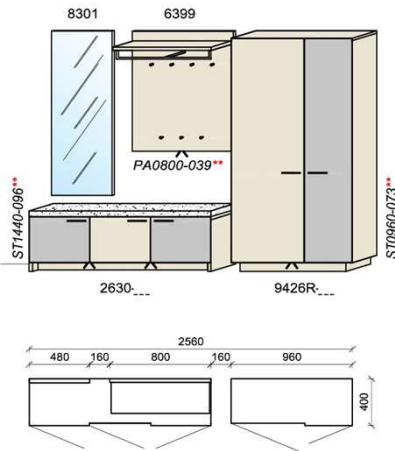

KITZALM - ALPENFLAIR DIELEN

Pr. 1: Salzkammergut Alteiche natur gebürstet

Akzentfarbschlüssel		*	***
Gruppe	Farbton	Best.Nr	K-Tiefe
Pr.1	Natur	NAT	+ 0 cm
Pr.1	Taube	LTP	+ 0 cm
Pr.1	Snow	LSN	+ 0 cm
Pr.2	Alm-Altholz	AAH	+ 2 cm
Pr.2	Alteiche rustik	AER	+ 2 cm
Pr.2	Balkeneiche vintage grau	BVG	+ 2 cm

Kombinationen

Hinweis

KS = Klappe mit Schuhkorb
= gek. Akzentfl. wahlw. i. d. angegeb. Akzentfarbtönen erhältlich!
* = Akzent Best.Nr.
*** = K-Tiefe = Korpus-tiefe (Alle Typen Pr.2 sind 2 cm tiefer!)

Kombination D003

spiegelseitig zur Abbildung: D903

Stck	Bezeichnung	Best.Nr.	Pr.1	Pr.2
1x	Schuhschrank	2630-___		
1x	Dielenschrank	9426R-___		
1x	Spiegel	8301		
1x	Garderobenpaneel m. Hutabl.	6399		
		D003-___	Σ	

spiegelseitig zur Abbildung: D903-___

Empfohlenes Beleuchtungspaket:

Stck	Bezeichnung	Best.Nr.	Pr.
1x	Panelbeleuchtung	PA0800-039	
1x	Sockelbeleuchtung	ST1440-096	
1x	Sockelbeleuchtung	ST0960-073	
1x	Trafo-Set	TRA30	
1x	Fernsteuerung	FS4	

Optionales Zubehör:

Für Type 2630:

Stck	Bezeichnung	Best.Nr.	Pr.
1x	Sitzkissen (Leder)	638-L__	
1x	Sitzkissen (Stoff)	638-S__	

B: 256
H: 199,5
T: 40
Watt: 20,8