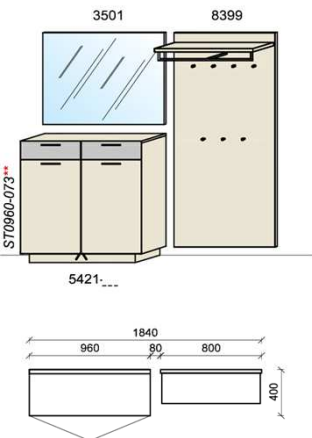

Optionales Zubehör:

Für Type 2630:

Stck	Bezeichnung	Best.Nr.	Pr.
1x	Sitzkissen (Leder)	638-L__	
1x	Sitzkissen (Stoff)	638-S__	

B: 256
 H: 199,5
 T: 40
 Watt: 20,8

Kombination D004

spiegelseitig zur Abbildung: D904