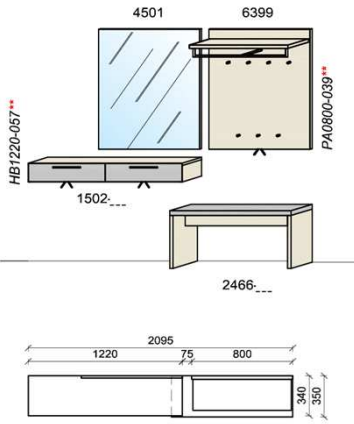

KITZALM - ALPENFLAIR DIELEN

Pr. 1: Salzkammergut Alteiche natur gebürstet

Akzentfarbschlüssel		*	***
Gruppe	Farbton	Best.Nr	K-Tiefe
Pr.1	Natur	NAT	+ 0 cm
Pr.1	Taupe	LTP	+ 0 cm
Pr.1	Snow	LSN	+ 0 cm
Pr.2	Alm-Altholz	AAH	+ 2 cm
Pr.2	Alteiche rustik	AER	+ 2 cm
Pr.2	Balkeneiche vintage grau	BVG	+ 2 cm

Kombinationen

Hinweis

KS = Klappe mit Schuhkorb
= gek. Akzentfl. wahlw. i. d. angegeb. Akzentfarbtönen erhältlich!
* = Akzent Best.Nr.
*** = K-Tiefe = Korputstiefe (Alle Typen Pr.2 sind 2 cm tiefer!)

Kombination D009

spiegelseitig zur Abbildung: D909

Stck	Bezeichnung	Best.Nr.	Pr.1	Pr.2
1x	Garderobenbank	2466-__		
1x	Hängeelement	1502-__		
1x	Spiegel	4501		
1x	Garderobenpaneel m. Hutabl.	6399		

D009-__ Σ
spiegelseitig zur Abbildung: D909-__

Empfohlenes Beleuchtungspaket:

Stck	Bezeichnung	Best.Nr.	Pr.
1x	Paneelbeleuchtung	PA0800-039	
1x	Unterbodenbeleuchtung	HB1220-057	
1x	Trafo-Set	TRA15	
1x	Fernsteuerung	FS4	

Optionales Zubehör:

Für Type 2466:

Stck	Bezeichnung	Best.Nr.	Pr.
1x	Sitzkissen (Leder)	435-L__	
1x	Sitzkissen (Stoff)	435-S__	

B: 209,5
H: 199,5
T: 35
Watt: 9,6