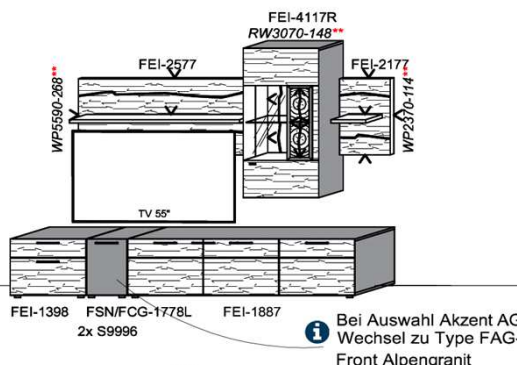

Kombination K012

spiegelseitig zur Abbildung: K912

B: 272,8
H: 209
T: 55
Watt: 53

Stck	Bezeichnung	Bestellnr.	Pr.1 (HH)	Pr.2 (AG)
1x	TV-Unterteil (Front Lack SN/CG)F...-1778L oder wahlweise			
1x	TV-Unterteil (Front Alpengranit) FAG-1779L			
1x	TV-Unterteil	FEI-1398		
1x	TV-Unterteil	FEI-1887		
2x	Distanzblende	9996	à	
1x	Hängeelement	FEI-4117R-__		
1x	Wandpaneel	FEI-2577		
1x	Wandpaneel	FEI-2177		
		K012-FEI-__	Σ	

Empfohlenes zusätzliches Beleuchtungspaket:

1x	Rückwandbel.	14,8 W	RW3070-148	
1x	Wandboardbel.	26,8 W	WP5590-268	
1x	Wandboardbel.	11,4 W	WP2370-114	
1x	Trafo-Set		TRA60