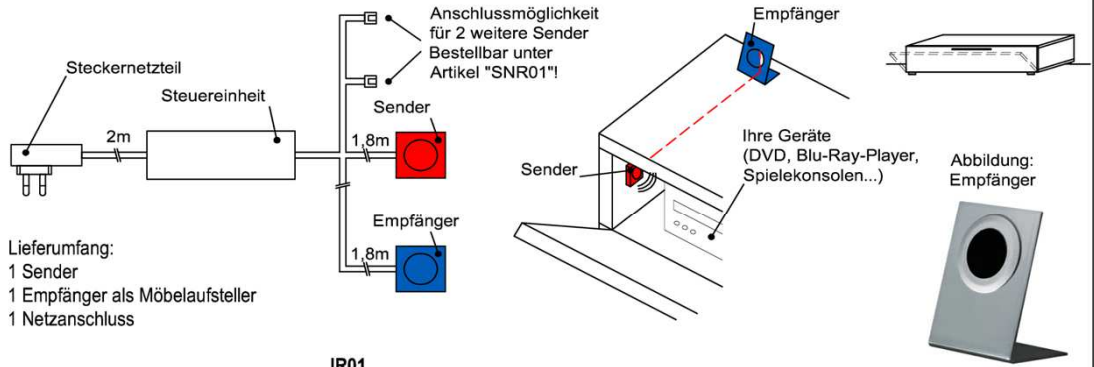

Typenplan

KITZALM - ALPINUM

Front: Eiche (FEI)

Zubehör, Tische

Bitte bei der Bestellung angeben:

Pr. 1: Akzent Hirnholz (HH) | Korpus: Snow
Pr. 2: Akzent Alpengranit (AG) | Korpus: Carbondrau

Bestellhinweis (Beispiel)
Akzentschlüssel HH oder AG
FEI-4427L-__

Oberflächenhinweis
= Flächen in Lack Snow oder Carbondrau
= Hirnholzfläche (HH) wahlweise auch in Alpengranit (AG) erhältlich

IR- Repeater (Funkübertragungs-Set)

Der Infrarot-Repeater ermöglicht Ihnen bei geschlossener Möbelklappe die dahinter stehenden Geräte anzusteuern.

Funktion:
Das Infrarot-Signal Ihrer Fernbedienung wird vom Empfänger aufgenommen und über den Sender in das jeweilige Möbelfach an Ihre Geräte weitergeleitet.

Anwendung:
Signalweiterleitung für Fernseher, HiFi-Anlagen, Spielekonsolen, DVD- & Blu-Ray-Player!

Best.Nr.:

IR01

Pr.:

IR- Repeater Zusatzsender

1 Sender

Zusatzsender für die Signalübertragung in weiteren Multimediafächern!

Best.Nr.:

SNR01

Pr.:

Schubkasten Einteilungsset

1 paar Glasteiler für 3 Fächer

Hinweis:
Glasteiler in der Schubkastenbreite variabel einbaubar

Bestellhinweis
Bitte betreffende Type und Schub angeben!

Best.Nr.:

SE02

Pr.:

Couchtische

- Holztischplatte
- Fuss wahlweise mit Hirnholzeinlage oder Alpengranit

B: 120
T: 80
H: 70
48

B: 80
T: 80
H: 48

Best.Nr.:

FEI-CT120-__

FEI-CT080-__

Pr.1:
Pr.2:

Esszimmertisch

- Holztischplatte FEST
- Fuss wahlweise mit Hirnholzeinlage oder Alpengranit

B: 200
T: 95
H: 76

B: 180
T: 95
H: 76

B: 160
T: 95
H: 76

B: 200 - 280
T: 95
H: 76

B: 180 - 260
T: 95
H: 76

B: 160 - 240
T: 95
H: 76

Best.Nr.:

FEI-TF200-__

FEI-TF180-__

FEI-TF160-__

FEI-TA2028-__

FEI-TA1826-__

FEI-TA1624-__

Pr.1:
Pr.2: