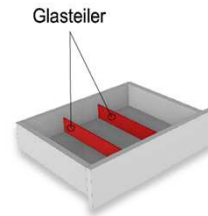

Best.Nr.:

SNR01

Pr.:

Schubkasten Einteilungsset

1 paar Glasteiler für 3 Fächer

Hinweis:
 Glasteiler in der Schubkastenbreite variabel einbaubar

Bestellhinweis
 Bitte betreffende Type und Schub angeben!

Best.Nr.: