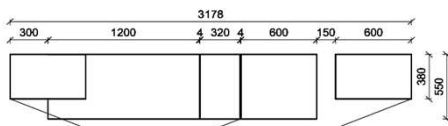

Oberflächenhinweis
= Flächen in Lack Snow oder Carbondgrau
= Hirnholzfläche (HH) wahlweise auch in Alpengranit (AG) erhältlich

Kombination K007

spiegelseitig zur Abbildung: K907

Bei Auswahl Akzent AG
Wechsel zu Type FAG-1779L/R
Front Alpengranit