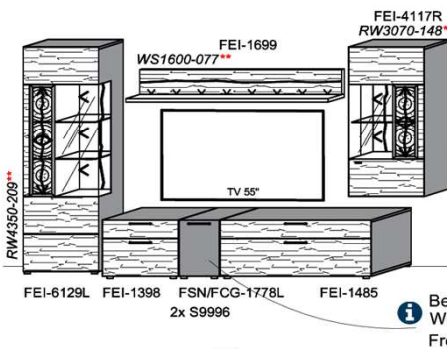

Kombination K011

spiegelseitig zur Abbildung: K911

B: 317,8
H: 194
T: 55
Watt: 43,4

Stck	Bezeichnung	Bestellnr.	Pr.1 (HH)	Pr.2 (AG)
1x	TV-Unterteil (Front Lack SN/CG)F...-1778L oder wahlweise			
1x	TV-Unterteil (Front Alpengranit) FAG-1779L			
1x	Standelement	FEI-6129L-__		
1x	TV-Unterteil	FEI-1398		
1x	TV-Unterteil	FEI-1485		
2x	Distanzblende	9996	à	
1x	Hängeelement	FEI-4117R-__		
1x	Wandboard	FEI-1699		
		K011-FEI-__	Σ	

Empfohlenes zusätzliches Beleuchtungspaket:

1x	Rückwandbel.	14,8 W	RW3070-148	
1x	Rückwandbel.	20,9 W	RW4350-209	
1x	Wandboardbel.	7,7 W	WS1600-077	
1x	Trafo-Set		TRA60