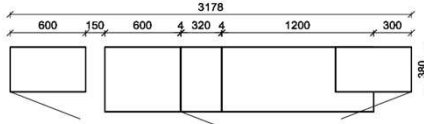

Kombination K011

spiegelseitig zur Abbildung: K911

B: 317,8
H: 194
T: 55
Watt: 43,4

Stck	Bezeichnung	Bestellnr.	Pr.1 (HH)	Pr.2 (AG)
1x	TV-Unterteil (Front Lack SN/CG)F...-1778L oder wahlweise			
1x	TV-Unterteil (Front Alpengranit) FAG-1779L			
1x	Standelement	FEI-6129L-__		
1x	TV-Unterteil	FEI-1398		
1x	TV-Unterteil	FEI-1485		
2x	Distanzblende	9996	à	
1x	Hängeelement	FEI-4117R-__		
1x	Wandboard	FEI-1699		
		K011-FEI-__	Σ	

Empfohlenes zusätzliches Beleuchtungspaket:

1x	Rückwandbel.	14,8 W	RW3070-148	
1x	Rückwandbel.	20,9 W	RW4350-209	
1x	Wandboardbel.	7,7 W	WS1600-077	
1x	Trafo-Set		TRA60