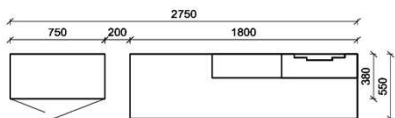

Kombination K008

spiegelseitig zur Abbildung: K908

B: 275
H: 177,8
T: 55
Watt: 44,9

Stck	Bezeichnung	Bestellnr.	Pr.1 (HH)	Pr.2 (AG)
1x	Standelement	FEI-4227L-__		
1x	TV-Unterteil	FEI-1887		
1x	Wandpaneel	FEI-2788R-__		
			K008-FEI-__	Σ

Empfohlenes zusätzliches Beleuchtungspaket:

1x	Rückwandbel.	15,9 W	RW3300-159	
1x	Wandpaneelbel.	29,0 W	WP6032-290	
1x	Trafo-Set		TRA60