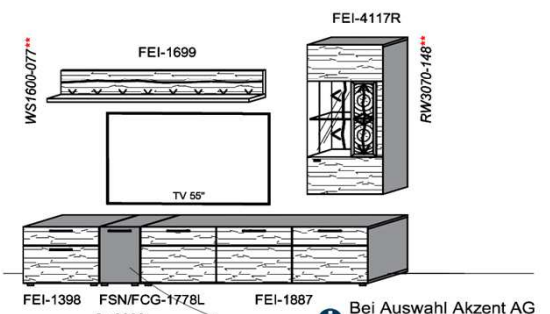

Kombination K009

spiegelseitig zur Abbildung: K909

Bei Auswahl Akzent AG
Wechsel zu Type FAG-1779L/R
Front Alpengranit

B: 272,8
H: 202
T: 55
Watt: 22,5

Stck	Bezeichnung	Bestellnr.	Pr.1 (HH)	Pr.2 (AG)
1x	TV-Unterteil (Front Lack SN/CG) F...-1778L oder wahlweise			
1x	TV-Unterteil (Front Alpengranit) FAG-1779L			
1x	TV-Unterteil	FEI-1398		
1x	TV-Unterteil	FEI-1887		
2x	Distanzblende	9996	à	
1x	Hängeelement	FEI-4117R-__		
1x	Wandboard	FEI-1699		
			K009-FEI-__	Σ

Empfohlenes zusätzliches Beleuchtungspaket:

1x	Rückwandbel.	14,8 W	RW3070-148	
1x	Wandboardbel.	7,7 W	WS1600-077	
1x	Trafo-Set		TRA30