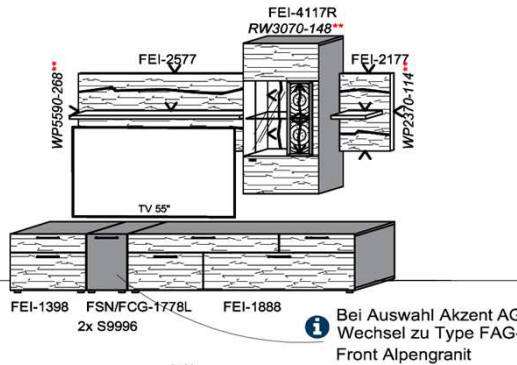

KITZALM - ALPINUM

Kombinationen

Front: Eiche (FEI)

Bitte bei der Bestellung angeben:

Pr. 1: Akzent Hirnholz (HH) | Korpus: Snow
Pr. 2: Akzent Alpengranit (AG) | Korpus: Carbondgrau

Bestellhinweis (Beispiel)
Akzentschlüssel HH oder AG
FEI-4427L-

Oberflächenhinweis
= Flächen in Lack Snow oder Carbondgrau
= Hirnholzfläche (HH) wahlweise auch in Alpengranit (AG) erhältlich

Kombination K010

spiegelseitig zur Abbildung: K910

B: 272,8
H: 209
T: 55
Watt: 53

Stck	Bezeichnung	Bestellnr.	Pr.1 (HH)	Pr.2 (AG)
1x	TV-Unterteil (Front Lack SN/CG)F...-1778L oder wahlweise			
1x	TV-Unterteil (Front Alpengranit) FAG-1779L			
1x	TV-Unterteil	FEI-1398		
1x	TV-Unterteil	FEI-1888		
2x	Distanzblende	9996	à	
1x	Hängeelement	FEI-4117R-__		
1x	Wandpaneel	FEI-2577		
1x	Wandpaneel	FEI-2177		
		K010-FEI-__	Σ	

Empfohlenes zusätzliches Beleuchtungspaket:

1x	Rückwandbel.	14,8 W	RW3070-148	
1x	Wandboardbel.	26,8 W	WP5590-268	
1x	Wandboardbel.	11,4 W	WP2370-114	
1x	Trafo-Set		TRA60