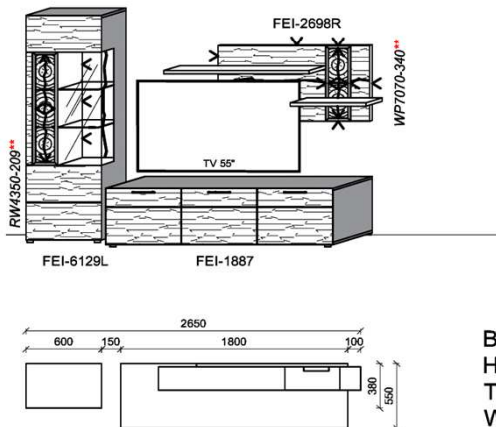

Kombination K006

spiegelseitig zur Abbildung: K906

Stck	Bezeichnung	Bestellnr.	Pr.1 (HH)	Pr.2 (AG)
1x	Standelement	FEI-6129L-__		
1x	TV-Unterteil	FEI-1887		
1x	Wandpaneel	FEI-2698R-__		
		K006-FEI-__	Σ	

Empfohlenes zusätzliches Beleuchtungspaket:

1x	Rückwandbel.	20,9 W	RW4350-209	
1x	Wandpaneelbel.	34,0 W	WP7070-340	
1x	Trafo-Set		TRA60