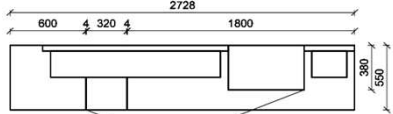

Kombination K010

spiegelseitig zur Abbildung: K910

B: 272,8
H: 209
T: 55
Watt: 53

Stck	Bezeichnung	Bestellnr.	Pr.1 (HH)	Pr.2 (AG)
1x	TV-Unterteil (Front Lack SN/CG)F...-1778L oder wahlweise			
1x	TV-Unterteil (Front Alpengranit) FAG-1779L			
1x	TV-Unterteil	FEI-1398		
1x	TV-Unterteil	FEI-1888		
2x	Distanzblende	9996	à	
1x	Hängeelement	FEI-4117R-__		
1x	Wandpaneel	FEI-2577		
1x	Wandpaneel	FEI-2177		
		K010-FEI-__	Σ	