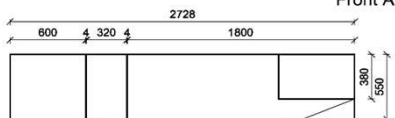

Kombination K009

spiegelseitig zur Abbildung: K909

Bei Auswahl Akzent AG
Wechsel zu Type FAG-1779L/R
Front Alpengranit

B: 272,8
H: 202
T: 55
Watt: 22,5

Stck	Bezeichnung	Bestellnr.	Pr.1 (HH)	Pr.2 (AG)
1x	TV-Unterteil (Front Lack SN/CG) F...-1778L oder wahlweise			
1x	TV-Unterteil (Front Alpengranit) FAG-1779L			
1x	TV-Unterteil	FEI-1398		
1x	TV-Unterteil	FEI-1887		
2x	Distanzblende	9996	à	
1x	Hängeelement	FEI-4117R-__		
1x	Wandboard	FEI-1699		
			K009-FEI-__	Σ

Empfohlenes zusätzliches Beleuchtungspaket:

1x	Rückwandbel.	14,8 W	RW3070-148	
1x	Wandboardbel.	7,7 W	WS1600-077	
1x	Trafo-Set		TRA30