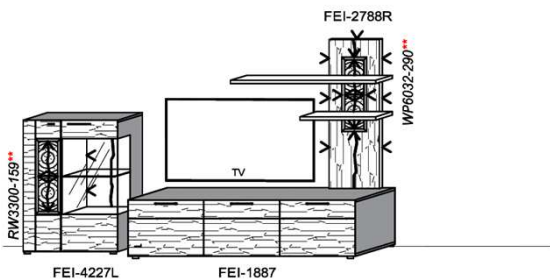

B: 275
H: 177,8
T: 55
Watt: 44,9

Stck	Bezeichnung	Bestellnr.	Pr.1 (HH)	Pr.2 (AG)
1x	Standelement	FEI-4227L-__		
1x	TV-Unterteil	FEI-1887		
1x	Wandpaneel	FEI-2788R-__		
			K008-FEI-__	Σ

Empfohlenes zusätzliches Beleuchtungspaket: