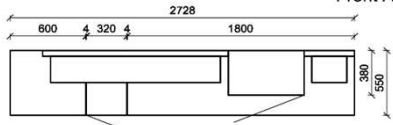

Kombination K012

spiegelseitig zur Abbildung: K912

B: 272,8
H: 209
T: 55
Watt: 53

Stck	Bezeichnung	Bestellnr.	Pr.1 (HH)	Pr.2 (AG)
1x	TV-Unterteil (Front Lack SN/CG)F...-1778L oder wahlweise			
1x	TV-Unterteil (Front Alpengranit) FAG-1779L			
1x	TV-Unterteil	FEI-1398		
1x	TV-Unterteil	FEI-1887		
2x	Distanzblende	9996	à	
1x	Hängeelement	FEI-4117R-__		
1x	Wandpaneel	FEI-2577		
1x	Wandpaneel	FEI-2177		
		K012-FEI-__	Σ	

Empfohlenes zusätzliches Beleuchtungspaket:

1x	Rückwandbel.	14,8 W	RW3070-148	
1x	Wandboardbel.	26,8 W	WP5590-268	
1x	Wandboardbel.	11,4 W	WP2370-114	
1x	Trafo-Set		TRA60