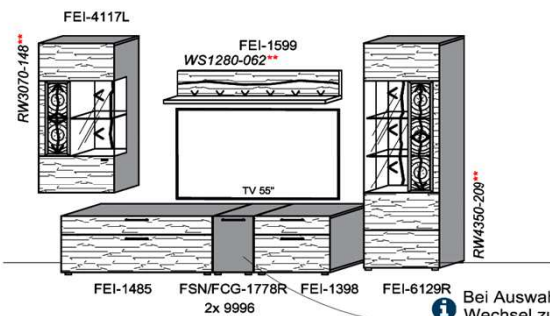

KITZALM - ALPINUM

Kombinationen

Front: Eiche (FEI)

Bitte bei der Bestellung angeben:

Pr. 1: Akzent Hirnholz (HH) | Korpus: Snow
Pr. 2: Akzent Alpengranit (AG) | Korpus: Carbondgrau

Bestellhinweis (Beispiel)
Akzentschlüssel HH oder AG
FEI-4427L-__

Oberflächenhinweis
= Flächen in Lack Snow oder Carbondgrau
= Hirnholzfläche (HH) wahlweise auch in Alpengranit (AG) erhältlich

Kombination K007

spiegelseitig zur Abbildung: K907

Bei Auswahl Akzent AG
Wechsel zu Type FAG-1779L/R
Front Alpengranit

B: 317,8
H: 194
T: 55
Watt: 41,9

Stck	Bezeichnung	Bestellnr.	Pr.1 (HH)	Pr.2 (AG)
1x	TV-Unterteil (Front Lack SN/CG) F...-1778R oder wahlweise			
1x	TV-Unterteil (Front Alpengranit) FAG-1779R			
1x	TV-Unterteil	FEI-1485		
1x	TV-Unterteil	FEI-1398		
2x	Distanzblende	9996	à	
1x	Hängeelement	FEI-4117L-__		
1x	Standelement	FEI-6129R-__		
1x	Wandboard	FEI-1599		
			K007-FEI-__	Σ

Empfohlenes zusätzliches Beleuchtungspaket:

1x	Rückwandbel.	14,8 W	RW3070-148	
1x	Rückwandbel.	20,9 W	RW4350-209	
1x	Wandboardbel.	6,2 W	WS1280-062	
1x	Trafo-Set		TRA60