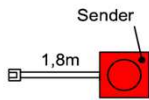

IR- Repeater Zusatzsender

1 Sender

Zusatzsender für die Signalübertragung in weiteren Multimediafächern!