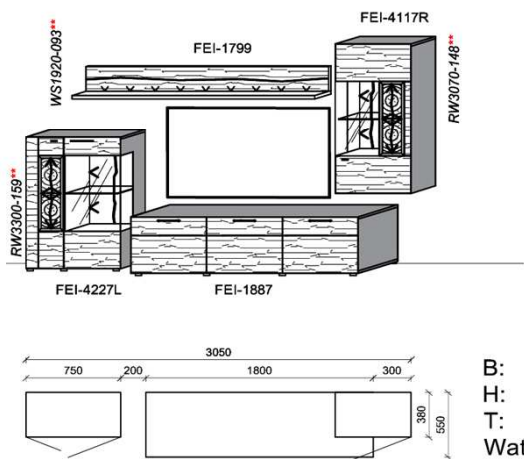

Kombination K005

spiegelseitig zur Abbildung: K905

Stck	Bezeichnung	Bestellnr.	Pr.1 (HH)	Pr.2 (AG)
1x	Standelement	FEI-4227L-__		
1x	TV-Unterteil	FEI-1887		
1x	Hängeelement	FEI-4117R-__		
1x	Wandboard	FEI-1799		
		K005-FEI-__	Σ	

Empfohlenes zusätzliches Beleuchtungspaket:

1x	Rückwandbel.	15,9 W	RW3300-159	
1x	Rückwandbel.	14,8 W	RW3070-148	
1x	Wandboardbel.	9,3 W	WS1920-093	
1x	Trafo-Set		TRA60