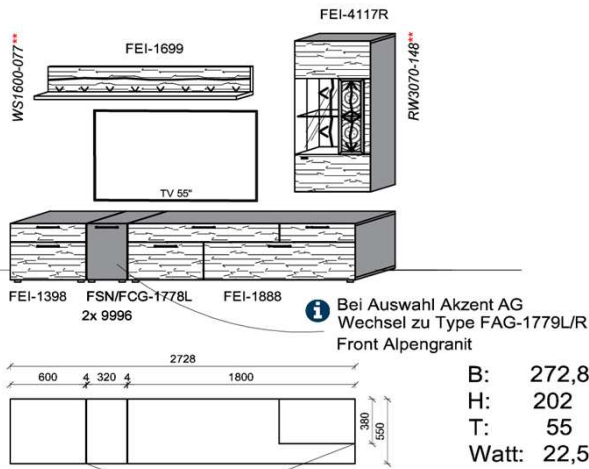

Typenplan

KITZALM - ALPINUM

Front: Eiche (FEI)

Kombinationen

Bitte bei der Bestellung angeben:

Pr. 1: Akzent Hirnholz (HH) | Korpus: Snow
Pr. 2: Akzent Alpengranit (AG) | Korpus: Carbondrau

Bestellhinweis (Beispiel)
Akzentschlüssel **HH** oder **AG**
FEI-4427L-__

Oberflächenhinweis
□ = Flächen in Lack Snow oder Carbondrau
▨ = Hirnholzfläche (HH) wahlweise auch in Alpengranit (AG) erhältlich

Kombination K001

spiegelseitig zur Abbildung: K901

Stck	Bezeichnung	Bestellnr.	Pr.1 (HH)	Pr.2 (AG)
1x	TV-Unterteil (Front Lack SN/CG) F.-1778L			
	oder wahlweise			
1x	TV-Unterteil (Front Alpengranit) FAG-1779L			
1x	TV-Unterteil	FEI-1398		
1x	TV-Unterteil	FEI-1888		
2x	Distanzblende	9996	à	
1x	Hängeelement	FEI-4117R-__		
1x	Wandboard	FEI-1699		
	K001-FEI-__	Σ		

Empfohlenes zusätzliches Beleuchtungspaket:

1x	Rückwandbel.	14,8 W	RW3070-148	
1x	Wandboardbel.	7,7 W	WS1600-077	
1x	Trafo-Set		TRA30