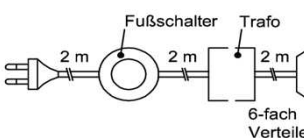

Ausführungen:

Korpus: Lack Snow - Holzlamellen: Salzkammergut Alteiche natur gebürstet - Beschläge: Carbongrau

Beleuchtung ohne Trafo.

Bitte wählen Sie den passenden Trafo unter Beachtung der benötigten Gesamtwattleistung aus!

Garderobenpaneelbeleuchtung

**Technische Dokumentation
Beleuchtungsartikel**

Bestellnr.	Watt	Pr.	Nutzlichtstrom [lm]	Farbtemperatur [K]	Produkt enthält die Lichtquelle der Energieeffizienzklasse	Bauart	EU-Identnr.
Garderobenpan.bel.							
PA100-101	10,1		2x500	3200-3500	E	fest	768593
PA200-150	15,0		2x775	3200-3500	E	fest	768593
Korpuseitenbel.							
KS201-050	5,0		2x500	3200-3500	E	fest	768593

Hinweis:

Die EU-Identnr. kann über folgenden Link aufgerufen werden und ist am Ende durch die entsprechende EU-Identnr. zu ergänzen.

<https://eprel.ec.europa.eu/screen/product/lightsources/...>

Trafo-Set 15 Watt

- 1x Fußschalter
- 1x Trafo 15 Watt
- 1x 6-fach Verteiler