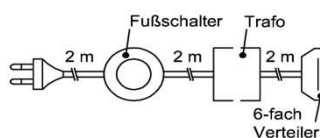

Trafo-Set 30 Watt

- 1x Fußschalter
- 1x Trafo 30 Watt
- 1x 6-fach Verteiler