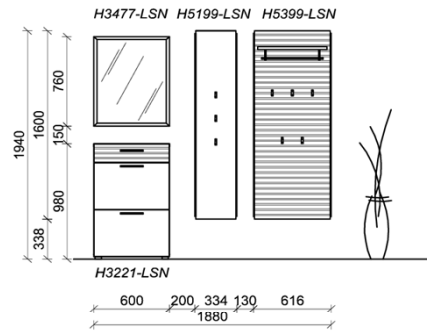

KITZALM - BELUNA DIELEN

Kombinationen

Ausführungen:

Korpus: Lack Snow - Holzlamellen: Salzkammergut Alteiche natur gebürstet - Beschläge: Carbongrau

Kombination D083

spiegelseitig zur Abbildung: D983

St	Bezeichnung	Bestellnr.	Pr.
1x	Schuhschrank	H3221-LSN	
1x	Garderobenpaneel	H5199-LSN	
1x	Garderobenpaneel	H5399-LSN	
1x	Spiegel	H3477-LSN	
D083-LSN			Σ

Empfohlenes Beleuchtungspaket

St	Bezeichnung	Watt	Bestellnr.	Pr.
2x	Garderobenbel.	15	PA200-150	à
1x	Trafo-Set		TRA30	
1x	Fernsteuerung		FS4	

----- Rendering -----

Zusatzböden... (siehe Zubehörseite)

Breite: 188cm | Tiefe: 38cm | Höhe: 194cm

Kombination D084

spiegelseitig zur Abbildung: D984

St	Bezeichnung	Bestellnr.	Pr.
1x	Garderobenschrank	H6620R-LSN	
1x	Garderobenpaneel	H4699-LSN	
1x	Schuhschrank	H1620-LSN	
D084-LSN			Σ

Empfohlenes Beleuchtungspaket

St	Bezeichnung	Watt	Bestellnr.	Pr.
1x	Korpuseitenbel.	5,0	KS201-050	
1x	Garderobenbel.	10,1	PA100-101	
1x	Trafo-Set		TRA30	
1x	Fernsteuerung		FS4	

----- Rendering -----