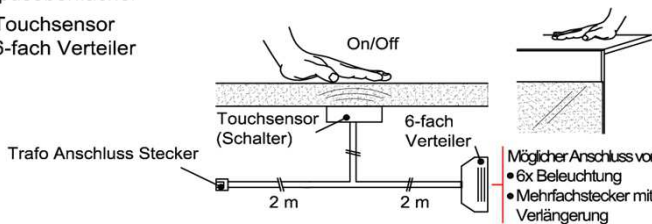

Touchsensor-Set (Lichtschaltung)

Verdeckter Lichtschalter für komfortables Schalten durch Berühren der Korpusoberfläche!

- 1x Touchsensor
- 1x 6-fach Verteiler