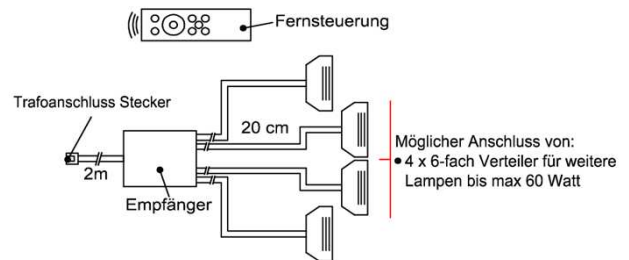

Fernsteuerungs-Set (Lichtschaltung)

- 1x Fernsteuerung (4 Kanal)
- 1x Steuereinheit für max 1 Trafo

Warnhinweis:
Belastbar bis max. 60 Watt!