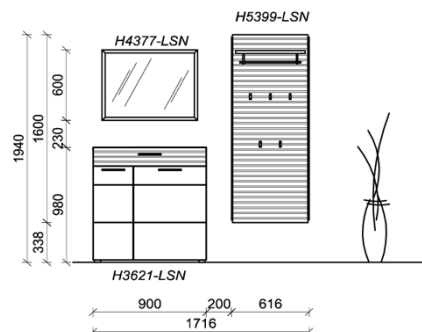

Zusatzböden... (siehe Zubehörseite)

Breite: 171,6cm | Tiefe: 38cm | Höhe: 194cm