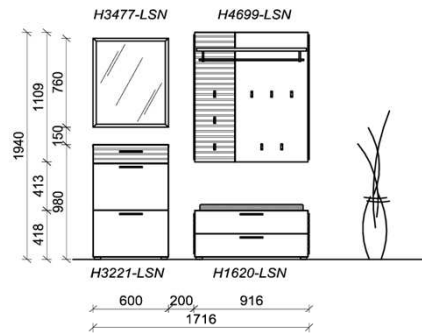

KITZALM - BELUNA DIELEN

Kombinationen

Ausführungen:

Korpus: Lack Snow - Holzlamellen: Salzkammergut Alteiche natur gebürstet - Beschläge: Carbongrau

Kombination D081

spiegelseitig zur Abbildung: D981

St	Bezeichnung	Bestellnr.	Pr.
1x	Schuhschrank	H1620-LSN	
1x	Schuhschrank	H3221-LSN	
1x	Garderobenpaneel	H4699-LSN	
1x	Spiegel	H3477-LSN	
D081-LSN Σ			

Empfohlenes Beleuchtungspaket

St	Bezeichnung	Watt	Bestellnr.
1x	Korpuseitenbel.	5	KS201-050
1x	Garderobenbel.	10,1	PA100-101
1x	Trafo-Set		TRA30
1x	Fernsteuerung		FS4

----- Rendering -----

Sitzkissen, Zusatzböden... (siehe Zubehörseite)

Breite: 171,6cm | Tiefe: 38cm | Höhe: 194cm

Kombination D082

spiegelseitig zur Abbildung: D982

St	Bezeichnung	Bestellnr.	Pr.
1x	Schuhschrank	H3621-LSN	
1x	Garderobenpaneel	H5399-LSN	
1x	Spiegel	H4377-LSN	
D082-LSN Σ			

Empfohlenes Beleuchtungspaket

St	Bezeichnung	Watt	Bestellnr.
1x	Garderobenbel.	15,0	PA200-150
1x	Trafo-Set		TRA15
1x	Fernsteuerung		FS4

----- Rendering -----