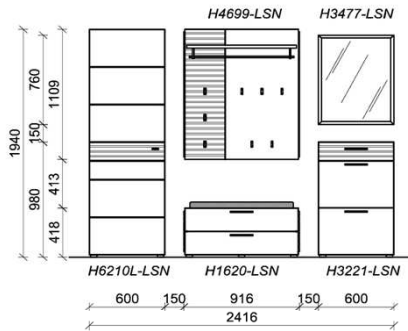

KITZALM - BELUNA DIELEN

Kombinationen

Ausführungen:

Korpus: Lack Snow - Holzlamellen: Salzkammergut Alteiche natur gebürstet - Beschläge: Carbongrau

Kombination D085

spiegelseitig zur Abbildung: D985

St	Bezeichnung	Bestellnr.	Pr.
1x	Garderobenschrank	H6210L-LSN	
1x	Schuhschrank	H1620-LSN	
1x	Schuhschrank	H3221-LSN	
1x	Garderobenpaneel	H4699-LSN	
1x	Spiegel	H3477-LSN	
D085-LSN			Σ

Empfohlenes Beleuchtungspaket

St	Bezeichnung	Watt	Bestellnr.
1x	Korpuseitenbel.	5,0	KS201-050
1x	Garderobenbel.	10,1	PA100-101
1x	Trafo-Set		TRA30
1x	Fernsteuerung		FS4

----- Rendering -----

Sitzkissen, Zusatzböden... (siehe Zubehörseite)

Breite: 241,6cm | Tiefe: 38cm | Höhe: 194cm

Kombination D086

spiegelseitig zur Abbildung: D986

St	Bezeichnung	Bestellnr.	Pr.
1x	Garderobenschrank	H6210L-LSN	
1x	Schuhschrank	H3621-LSN	
1x	Garderobenpaneel	H5199-LSN	
1x	Garderobenpaneel	H5299-LSN	
1x	Spiegel	H4377-LSN	
D086-LSN			Σ

Empfohlenes Beleuchtungspaket

St	Bezeichnung	Watt	Bestellnr.
2x	Garderobenbel.	15,0	PA200-150 à
1x	Trafo-Set		TRA30
1x	Fernsteuerung		FS4

----- Rendering -----