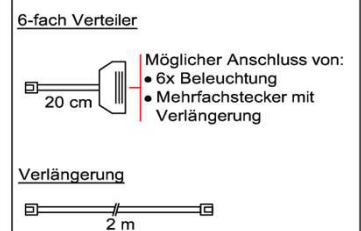

Mehrfachstecker-Set

- 1x 6-fach Verteiler für weitere Beleuchtungen
- 1x 2m Verlängerung