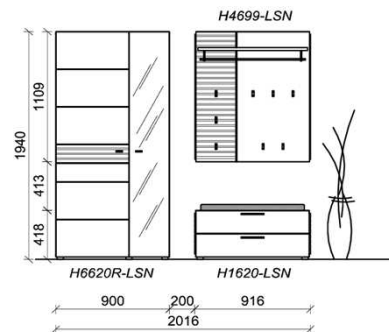

Sitzkissen, Zusatzböden ... (siehe Zubehörseite)

Breite: 201,6cm | Tiefe: 38cm | Höhe: 194cm