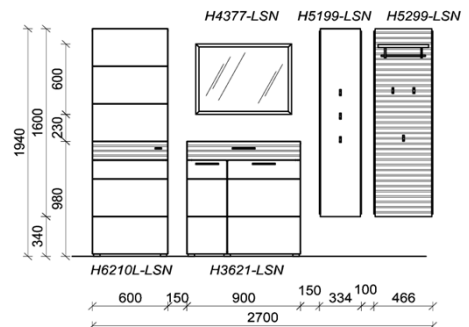

Zusatzböden ... (siehe Zubehörseite)

Breite: 270cm | Tiefe: 38cm | Höhe: 194cm